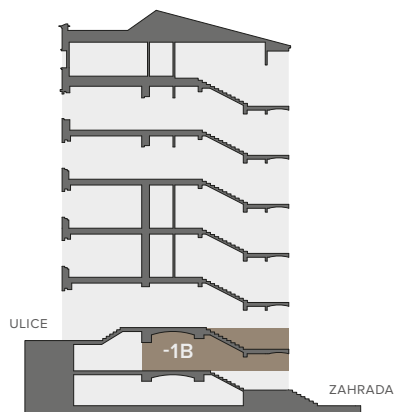

BYTOVÝ PROSTOR

-1B 2+KK

1.PP 94,9 M²

Řez domem

Pozice bytu v rámci domu

Půdorys podlaží

Umístění bytu na patře

-1B.01	HALA	9,7 m ²
-1B.02	KOUPELNA	7,4 m ²
-1B.03	KOMORA	2,1 m ²
-1B.04	OBÝVACÍ POKOJ S KUCHYŇSKÝM KOUTEM	20,6 m ²
-1B.05	LOŽNICE	13,9 m ²
-1B.06	KOMORA	0,8 m ²
-1B.07	TERASA	32,7 m ²
S1.S1B	SKLEP	2,5 m ²

UŽITNÁ PLOCHA CELKEM
(včetně terasy a sklepu)

CELKOVÁ PLOCHA
(včetně terasy, sklepu a konstrukcí)

89,7 m²

94,9 m²

www.rezidenceamalie.cz

AMALIE