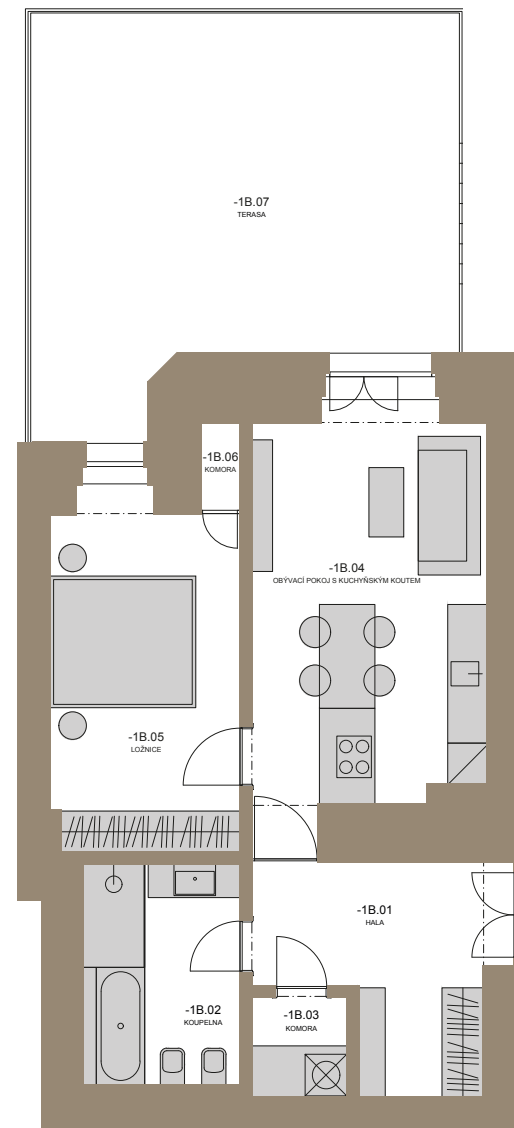

BYTOVÝ PROSTOR

-1B 2+KK

1.PP 94,9 M²

Řez domem

Pozice bytu v rámci domu

Půdorys podlaží

Umístění bytu na patře

-1B.01	HALA	9,7 m ²
-1B.02	KOUPELNA	7,4 m ²
-1B.03	KOMORA	2,1 m ²
-1B.04	OBÝVACÍ POKOJ S KUCHYŇSKÝM KOUTEM	20,6 m ²
-1B.05	LOŽNICE	13,9 m ²
-1B.06	KOMORA	0,8 m ²
-1B.07	TERASA	32,7 m ²
S1.S1B	SKLEP	2,5 m ²

UŽITNÁ PLOCHA CELKEM
(včetně terasy a sklepu)

CELKOVÁ PLOCHA
(včetně terasy, sklepu a konstrukcí)

89,7 m²

94,9 m²

www.rezidenceamalie.cz

AMALIE