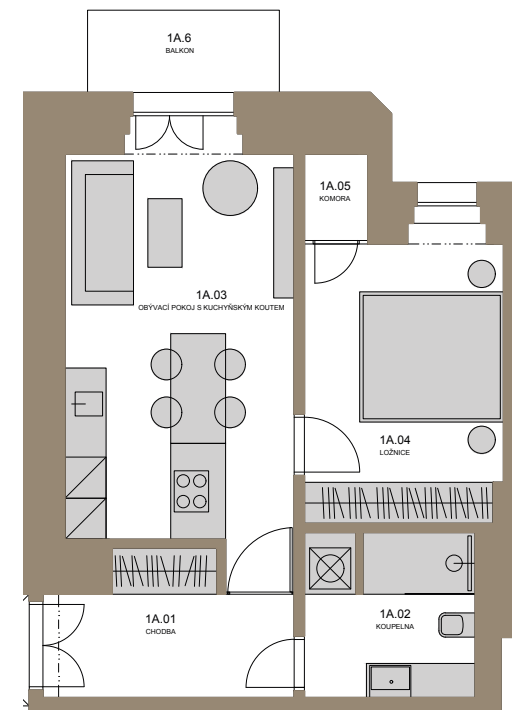

BYTOVÝ PROSTOR

1A 2+KK

1.NP 55,7 M²

Řez domem

Pozice bytu v rámci domu

Půdorys podlaží

Umístění bytu na patře

1A.01	CHODBA	6,4 m ²
1A.02	KOUPELNA	5,8 m ²
1A.03	OBÝVACÍ POKOJ S KUCHYŇSKÝM KOUTEM	20,8 m ²
1A.04	LOŽNICE	12,3 m ²
1A.05	KOMORA	1,0 m ²
1A.06	BALKON	3,1 m ²
S1.1A	SKLEP	3,1 m ²

UŽITNÁ PLOCHA CELKEM
(včetně balkonu a sklepu) 52,5 m²

CELKOVÁ PLOCHA
(včetně balkonu, konstrukcí a sklepu) **55,7 m²**

www.rezidenceamalie.cz

AMALIE