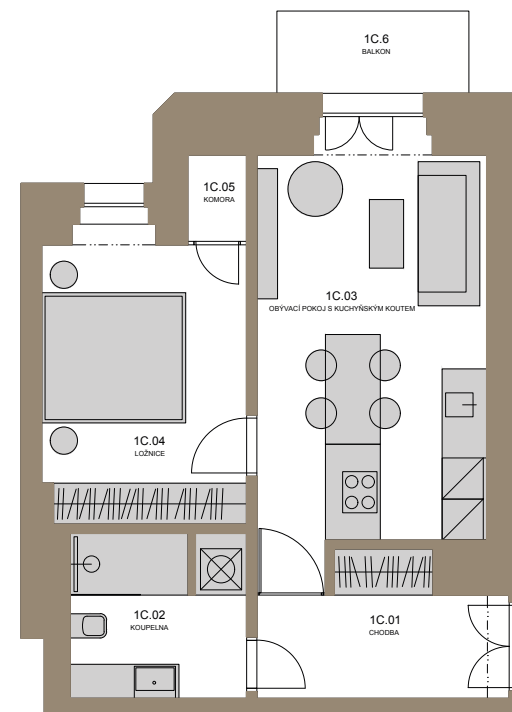

### Řez domem

Pozice bytu v rámci domu

### Půdorys podlaží

Umístění bytu na patře

# 1C 2+KK

1.NP 56,2 M<sup>2</sup>

1C.01	CHODBA	6,5 m <sup>2</sup>
1C.02	KOUPELNA	5,8 m <sup>2</sup>
1C.03	OBÝVACÍ POKOJ S KUCHYŇSKÝM KOUTEM	21,1 m <sup>2</sup>
1C.04	LOŽNICE	12,5 m <sup>2</sup>
1C.05	KOMORA	0,9 m <sup>2</sup>
1C.06	BALKON	3,1 m <sup>2</sup>
S1.1C	SKLEP	3,1 m <sup>2</sup>

UŽITNÁ PLOCHA CELKEM  
(včetně balkonu a sklepu) 53,0 m<sup>2</sup>

**CELKOVÁ PLOCHA**  
(včetně balkonu, konstrukcí a sklepu) **56,2 m<sup>2</sup>**

[www.rezidenceamalie.cz](http://www.rezidenceamalie.cz)