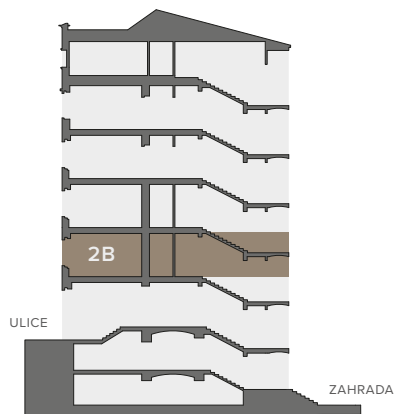

BYTOVÝ PROSTOR

2B 4+KK

2.NP 124,0 M²

Řez domem

Pozice bytu v rámci domu

Půdorys podlaží

Umístění bytu na patře

2B.01	HALA	7,4 m ²
2B.02	LOŽNICE	18,7 m ²
2B.03	LOŽNICE	14,1 m ²
2B.04	KOMORA	0,9 m ²
2B.05	TOALETA	2,7 m ²
2B.06	KOUPELNA	3,9 m ²
2B.07	OBÝVACÍ POKOJ S KUCHYŇSKÝM KOUTEM	36,6 m ²
2B.08	KOMORA	2,4 m ²
2B.09	LOŽNICE	18,8 m ²
2B.10	KOUPELNA	4,3 m ²
2B.11	BALKON	3,1 m ²
S1.2B	SKLEP	2,8 m ²

UŽITNÁ PLOCHA CELKEM
(včetně balkonu a sklepu)

115,7 m²

CELKOVÁ PLOCHA

(včetně balkonu, konstrukcí a sklepu)

124,0 m²

www.rezidenceamalie.cz