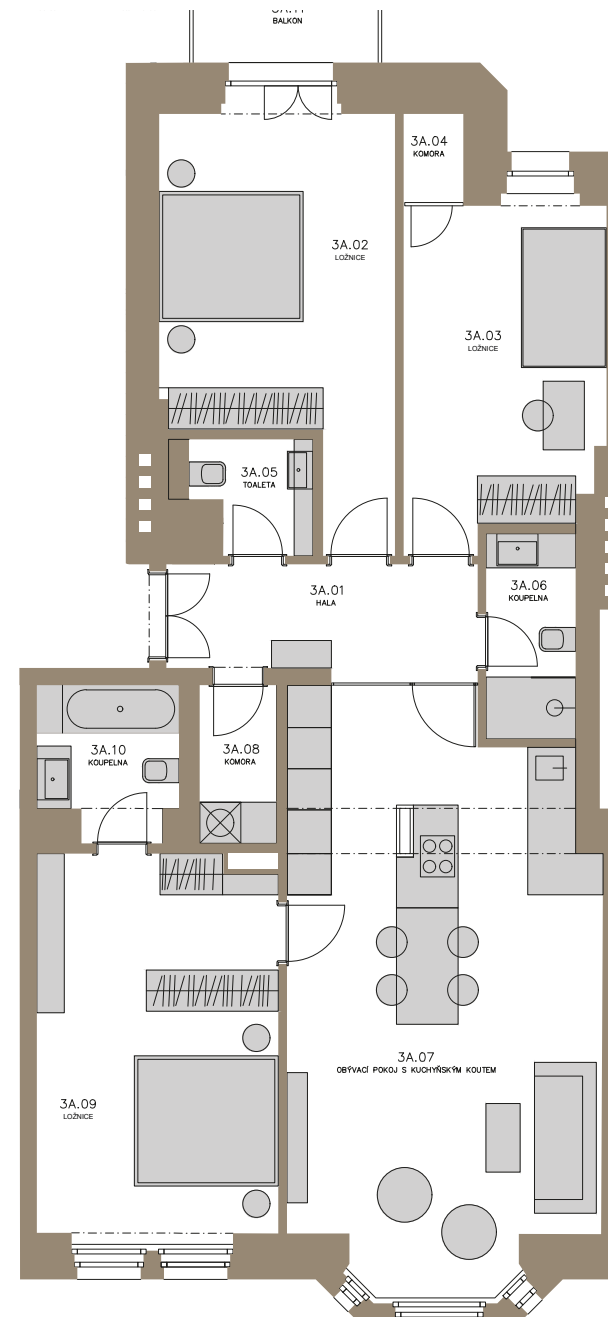

BYTOVÝ PROSTOR

3AB 4+KK

3.NP 125,2 M²

Řez domem

Pozice bytu v rámci domu

Půdorys podlaží

Umístění bytu na patře

3A.01	HALA	7,3 m ²
3A.02	LOŽNICE	18,4 m ²
3A.03	LOŽNICE	14,1 m ²
3A.04	KOMORA	1,1 m ²
3A.05	TOALETA	2,7 m ²
3A.06	KOUPELNA	3,9 m ²
3A.07	OBÝVACÍ POKOJ S KUCHYŇSKÝM KOUTEM	36,5 m ²
3A.08	KOMORA	2,6 m ²
3A.09	LOŽNICE	19,6 m ²
3A.10	KOUPELNA	4,3 m ²
3A.11	BALKON	3,1 m ²
S2.3A	SKLEP	3,2 m ²

UŽITNÁ PLOCHA CELKEM
(včetně balkonu a sklepu)

CELKOVÁ PLOCHA
(včetně balkonu, konstrukcí a sklepu)

125,2 m²

www.rezidenceamalie.cz

AMALIE