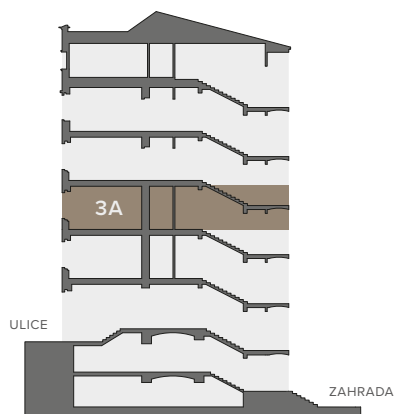

BYTOVÝ PROSTOR

3AB 4+KK

3.NP 125,2 M²

Řez domem

Pozice bytu v rámci domu

Půdorys podlaží

Umístění bytu na patře

3A.01	HALA	7,3 m ²
3A.02	LOŽNICE	18,4 m ²
3A.03	LOŽNICE	14,1 m ²
3A.04	KOMORA	1,1 m ²
3A.05	TOALETA	2,7 m ²
3A.06	KOUPELNA	3,9 m ²
3A.07	OBÝVACÍ POKOJ S KUCHYŇSKÝM KOUTEM	36,5 m ²
3A.08	KOMORA	2,6 m ²
3A.09	LOŽNICE	19,6 m ²
3A.10	KOUPELNA	4,3 m ²
3A.11	BALKON	3,1 m ²
S2.3A	SKLEP	3,2 m ²

UŽITNÁ PLOCHA CELKEM
(včetně balkonu a sklepu)

CELKOVÁ PLOCHA
(včetně balkonu, konstrukcí a sklepu)

125,2 m²

www.rezidenceamalie.cz

AMALIE