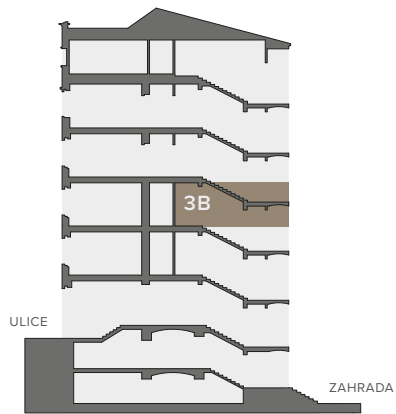

BYTOVÝ PROSTOR

3C 2+KK

3.NP 56,5 M²

Řez domem

Pozice bytu v rámci domu

Půdorys podlaží

Umístění bytu na patře

3B.01	HALA	6,1 m ²
3B.02	KOUPELNA	5,8 m ²
3B.03	OBÝVACÍ POKOJ S KUCHYŇSKÝM KOUTEM	21,5 m ²
3B.04	LOŽNICE	12,7 m ²
3B.05	KOMORA	0,9 m ²
3B.06	BALKON	3,1 m ²
S1.3B	SKLEP	3,2 m ²

UŽITNÁ PLOCHA CELKEM
(včetně balkonu a sklepu) 53,3 m²

CELKOVÁ PLOCHA
(včetně balkonu, konstrukcí a sklepu) **56,5 m²**

www.rezidenceamalie.cz

AMALIE