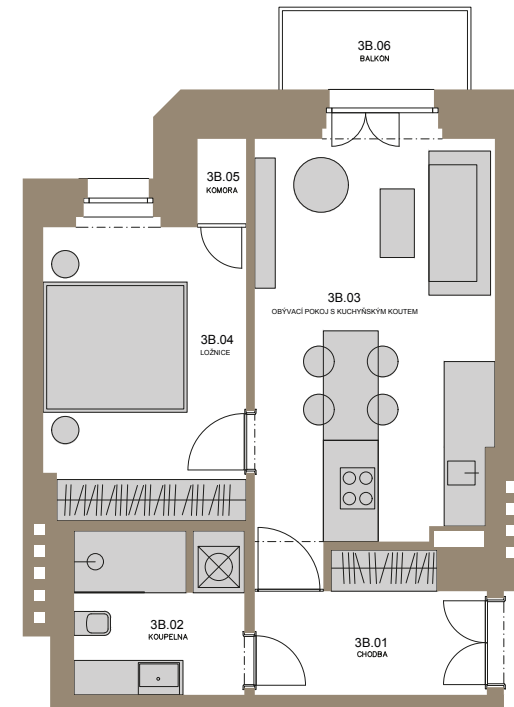

BYTOVÝ PROSTOR

3C 2+KK

3.NP 56,5 M²

Řez domem

Pozice bytu v rámci domu

Půdorys podlaží

Umístění bytu na patře

3B.01	HALA	6,1 m ²
3B.02	KOUPELNA	5,8 m ²
3B.03	OBÝVACÍ POKOJ S KUCHYŇSKÝM KOUTEM	21,5 m ²
3B.04	LOŽNICE	12,7 m ²
3B.05	KOMORA	0,9 m ²
3B.06	BALKON	3,1 m ²
S1.3B	SKLEP	3,2 m ²

UŽITNÁ PLOCHA CELKEM
(včetně balkonu a sklepu) 53,3 m²

CELKOVÁ PLOCHA
(včetně balkonu, konstrukcí a sklepu) **56,5 m²**

www.rezidenceamalie.cz

AMALIE