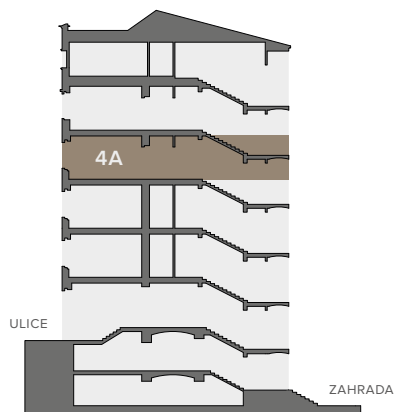

BYTOVÝ PROSTOR

4A 4+KK

4.NP 124,5 M²

4A.01	HALA	6,9 m ²
4A.02	LOŽNICE	18,8 m ²
4A.03	LOŽNICE	14,5 m ²
4A.04	KOMORA	1,1 m ²
4A.05	TOALETA	2,2 m ²
4A.06	KOUPELNA	3,9 m ²
4A.07	OBÝVACÍ POKOJ S KUCHYŇSKÝM KOUTEM	36,4 m ²
4A.08	KOMORA	2,6 m ²
4A.09	LOŽNICE	19,5 m ²
4A.10	KOUPELNA	4,5 m ²
4A.11	BALKON	3,1 m ²
S2.4A	SKLEP	2,8 m ²

UŽITNÁ PLOCHA CELKEM
(včetně balkonu a sklepu) 116,3 m²

CELKOVÁ PLOCHA
(včetně balkonu, konstrukcí a sklepu) **124,5 m²**

Řez domem

Pozice bytu v rámci domu

Půdorys podlaží

Umístění bytu na patře

www.rezidenceamalie.cz