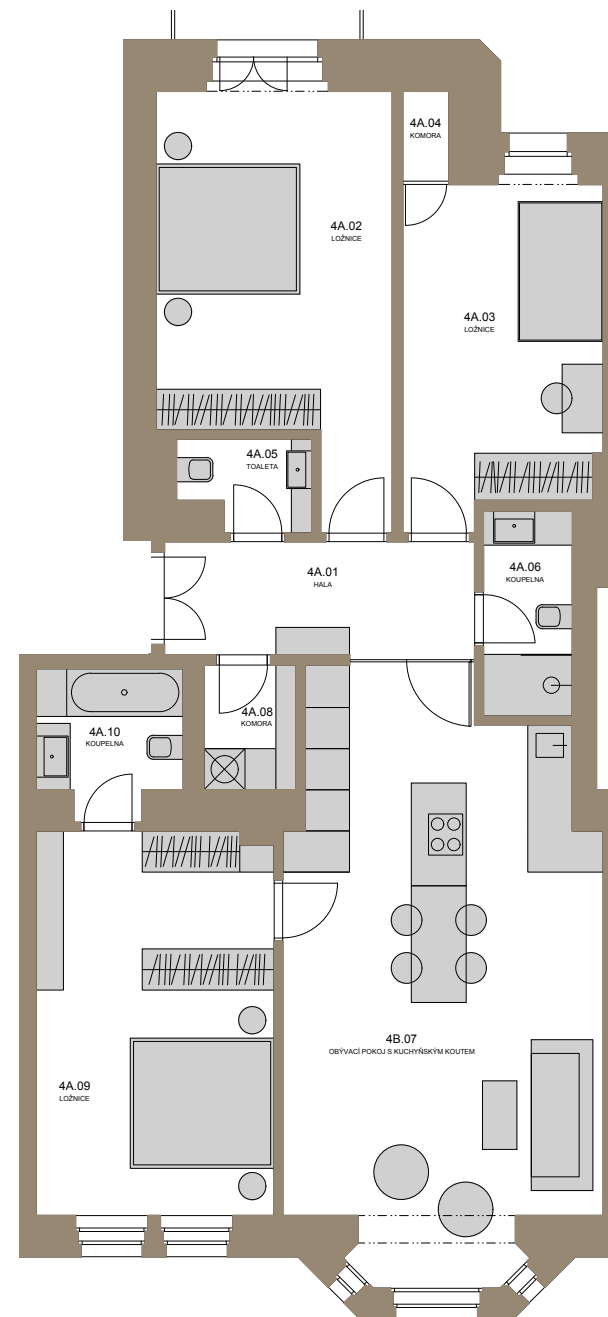

BYTOVÝ PROSTOR

4A 4+KK

4.NP 124,5 M²

4A.01	HALA	6,9 m ²
4A.02	LOŽNICE	18,8 m ²
4A.03	LOŽNICE	14,5 m ²
4A.04	KOMORA	1,1 m ²
4A.05	TOALETA	2,2 m ²
4A.06	KOUPELNA	3,9 m ²
4A.07	OBÝVACÍ POKOJ S KUCHYŇSKÝM KOUTEM	36,4 m ²
4A.08	KOMORA	2,6 m ²
4A.09	LOŽNICE	19,5 m ²
4A.10	KOUPELNA	4,5 m ²
4A.11	BALKON	3,1 m ²
S2.4A	SKLEP	2,8 m ²

UŽITNÁ PLOCHA CELKEM
(včetně balkonu a sklepu) 116,3 m²

CELKOVÁ PLOCHA
(včetně balkonu, konstrukcí a sklepu) **124,5 m²**

Řez domem

Pozice bytu v rámci domu

Půdorys podlaží

Umístění bytu na patře

www.rezidenceamalie.cz