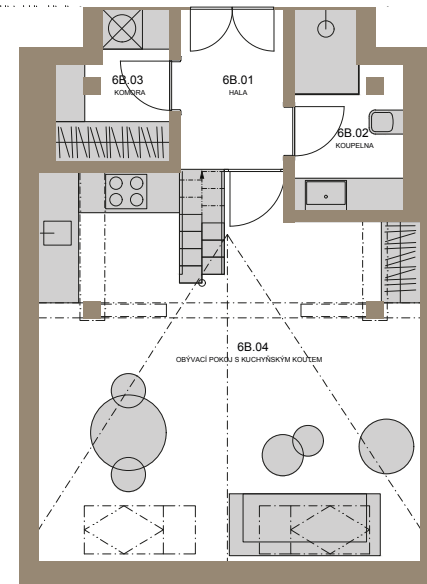

BYTOVÝ PROSTOR

6B 2+KK

6.NP 61,3 M²

6B.01	HALA	3,6 m ²
6B.02	KOUPELNA	4,3 m ²
6B.03	KOMORA	3,3 m ²
6B.04	OBÝVACÍ POKOJ S KUCHYŇSKÝM KOUTEM	30,7 m ²
6B.05	PATRO NA SPANÍ	14,7 m ²
S1.6B	SKLEP	2,6 m ²

UŽITNÁ PLOCHA CELKEM
(včetně balkonu a sklepu) 59,2 m²

CELKOVÁ PLOCHA
(včetně balkonu, konstrukcí a sklepu) **61,3 m²**

Řez domem

Pozice bytu v rámci domu

Půdorys podlaží

Umístění bytu na patře

www.rezidenceamalie.cz

AMALIE