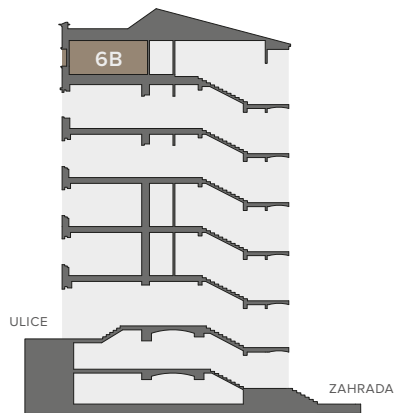

BYTOVÝ PROSTOR

6B 2+KK

6.NP 61,3 M²

6B.01	HALA	3,6 m ²
6B.02	KOUPELNA	4,3 m ²
6B.03	KOMORA	3,3 m ²
6B.04	OBÝVACÍ POKOJ S KUCHYŇSKÝM KOUTEM	30,7 m ²
6B.05	PATRO NA SPANÍ	14,7 m ²
S1.6B	SKLEP	2,6 m ²

UŽITNÁ PLOCHA CELKEM
(včetně balkonu a sklepu) 59,2 m²

CELKOVÁ PLOCHA
(včetně balkonu, konstrukcí a sklepu) **61,3 m²**

Řez domem

Pozice bytu v rámci domu

Půdorys podlaží

Umístění bytu na patře

www.rezidenceamalie.cz

AMALIE