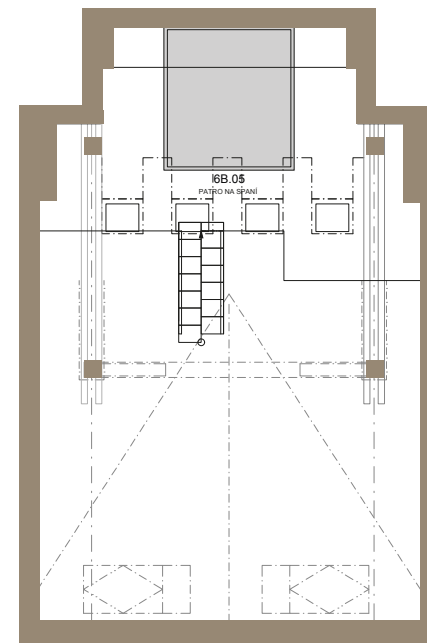

BYTOVÝ PROSTOR

6B 2+KK

6.NP 61,3 M²

6B.01	HALA	3,6 m ²
6B.02	KOUPELNA	4,3 m ²
6B.03	KOMORA	3,3 m ²
6B.04	OBÝVACÍ POKOJ S KUCHYŇSKÝM KOUTEM	30,7 m ²
6B.05	PATRO NA SPANÍ	14,7 m ²
S1.6B	SKLEP	2,6 m ²

UŽITNÁ PLOCHA CELKEM
(včetně balkonu a sklepu) 59,2 m²

CELKOVÁ PLOCHA
(včetně balkonu, konstrukcí a sklepu) **61,3 m²**

Řez domem

Pozice bytu v rámci domu

Půdorys podlaží

Umístění bytu na patře

www.rezidenceamalie.cz

AMALIE